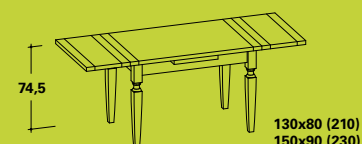

Tavolo allungabile · Extensible table · Table à rallonges · Ausziehtisch · Mesa extensible