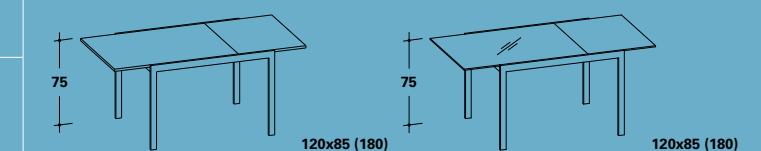

Piano in laminato · Laminat top · Dessus en stratifié · Laminatplatte · Tablero laminado

Piano in vetro · Glass top · Dessus en verre · Glasplatte · Tablero cristal

Profilo piano · Top profile · Profil du dessus · Tischplatten-Profil · Perfil tablero

Profilo piano · Top profile · Profil du dessus · Tischplatten-Profil · Perfil tablero

tavolo · table · table · Tisch · mesa

MERIDIANO

[11 / 2009]