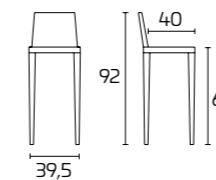

FICHE PRODUIT

Cadre, assise et dossier :
en Hêtre massif laqué