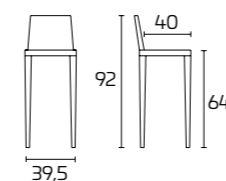

Цельный каркас, сиденье и спинка:
Лакированная матовая отделка цвета
Серый Железный SCAV 374

STEP

Для получения информации
о вариантах отделки
воспользуйтесь QR-кодом.

СПЕЦИФИКАЦИИ ПРОДУКТА

Каркас, сиденье и спинка:
лакированный массив бука