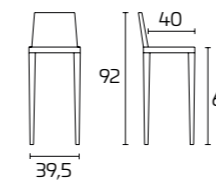

FICHA PRODUCTO

Armazón, asiento y respaldo:
En madera maciza de Haya lacada

Taburete STEP

Armazón, asiento y respaldo:
Lacado mate Gris Hierro SCAV 374

Armazón, asiento y respaldo:
Lacado mate Blanco Prestige SCAV 028