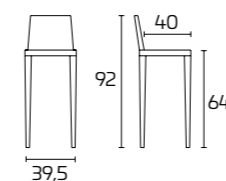

Fusto, seduta e schienale:
Laccato opaco Grigio Ferro SCAV 374

STEP

Per informazioni
su finiture disponibili
consultare il QR Code.

SCHEDA PRODOTTO

Fusto, seduta e schienale:
In massello di Faggio laccato