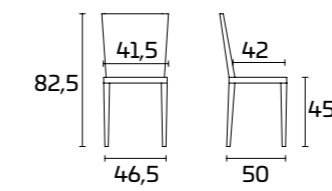

## PRODUKTDATENBLATT

Gestell, Sitz und Lehne:  
Schalenstuhl aus gefärbtem Polycarbonat

Die Stühle sind stapelbar

Estructura, asiento y respaldo:  
Policarbonato transparente Verde

Estructura, asiento y respaldo:  
Policarbonato transparente Ahumado