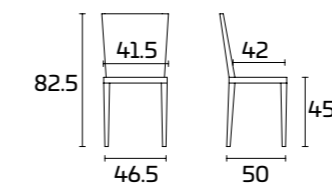

## PRODUCT SPECIFICATIONS

**Frame, seat and back:**  
One-piece coloured polycarbonate

**The chairs are stackable**

Gestell, Sitz und Lehne:  
Polycarbonat Grün transparent

Gestell, Sitz und Lehne:  
Polycarbonat Fumé transparent