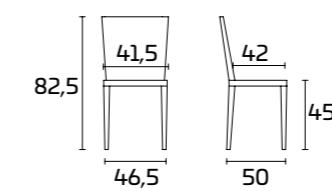

## FICHE PRODUIT

Cadre, assise et dossier :  
monocoque en polycarbonate coloré

Les chaises peuvent être empilées

Каркас, сиденье и спинка:  
поликарбонат цвета Зеленый прозрачный

Каркас, сиденье и спинка:  
поликарбонат цвета Дымчатый прозрачный