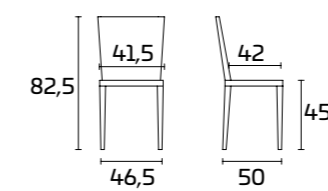

## SCHEDA PRODOTTO

**Struttura, seduta e schienale:**  
Monoscocca di policarbonato colorato

**Le sedie sono impilabili**

Frame, seat and back:  
Transparent Green Polycarbonate

Frame, seat and back:  
Transparent Smoke Polycarbonate