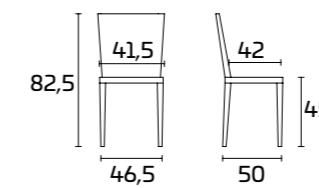

## FICHA PRODUCTO

Estructura, asiento y respaldo:  
Monocasco en policarbonato de color

Las sillas pueden apilarse

Cadre, assise et dossier :  
Polycarbonate Vert Transparent

Cadre, assise et dossier :  
Polycarbonate Fumé Transparent