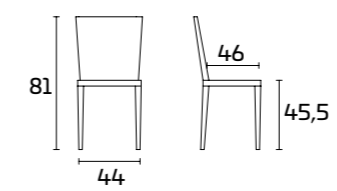

FICHE PRODUIT

Cadre, dossier et assise : en Frêne
massif peint