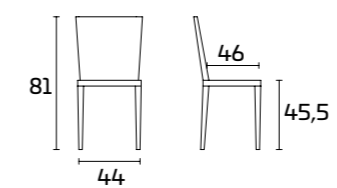

MIKA

Per informazioni
su finiture disponibili
consultare il QR Code.

SCHEDA PRODOTTO

Fusto, schienale e seduta: In massello
di Frassino verniciato

Sedia MIKA

Fusto, seduta e schienale:
Tortora SCAV 855_L

Tavolo Duke