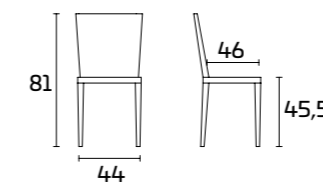

Table Duke

Цельный каркас, сиденье и спинка:
Бежево-коричневый SCAV 856_1

MIKA

Для получения информации
о вариантах отделки
воспользуйтесь QR-кодом.

СПЕЦИФИКАЦИИ ПРОДУКТА

Цельный каркас, спинка и сиденье:
окрашенный массив ясеня