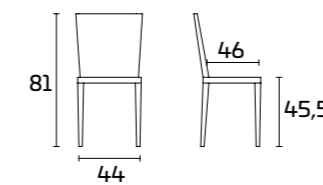

Tisch Duke

MIKA

Para obtener información
sobre los acabados disponibles,
consulte el código QR.

FICHA PRODUCTO

Armazón, respaldo y asiento: En madera
maciza de Fresno pintada

Silla MIKA

Armazón, asiento y respaldo:
Tórtola SCAV 855_I