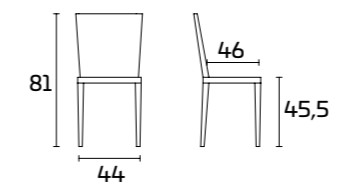

Duke Table

MIKA

Weitere Informationen über
die verfügbaren Finishes
erhalten Sie über den QR-Code.

PRODUKTDATENBLATT

Gestell, Lehne und Sitz: aus Massivholz
Esche lackiert

Stuhl MIKA

Gestell, Sitz und Lehne:
Taubengrau SCAV 855_J