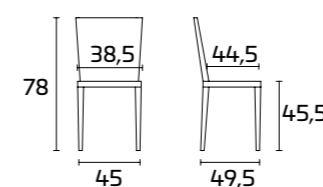

FICHA PRODUCTO

Estructura, asiento y respaldo:
En polipropileno de color acabado mate

La silla también es apta para el uso
en exteriores