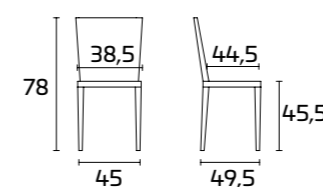

СПЕЦИФИКАЦИИ ПРОДУКТА

Каркас, сиденье и спинка:
цветной полипропилен с матовой
отделкой

Стулья подходят также для
использования на улице