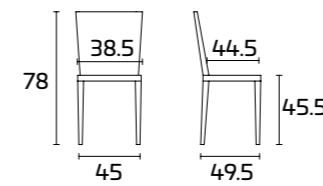

Frame, seat and back:
White Polypropylene
Frame, seat and back:
Red Polypropylene

ENJOY

Please consult the QR Code
for information about
available finishes.

PRODUCT SPECIFICATIONS

Frame, seat and back:
in matt finish coloured polypropylene

The chair is also suitable for outdoor use