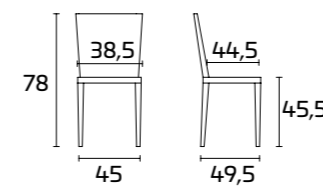

PRODUKTDATENBLATT

Gestell, Sitz und Lehne:
aus gefärbtem Polypropylen, Matt-Finish

**Der Stuhl eignet sich auch für den
Außenbereich**