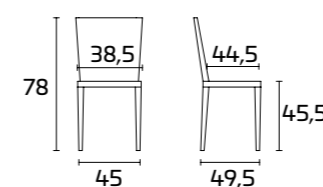

## SCHEDA PRODOTTO

**Struttura, seduta e schienale:**  
In polipropilene colorato finitura opaca

**La sedia è adatta anche per uso esterno**

B